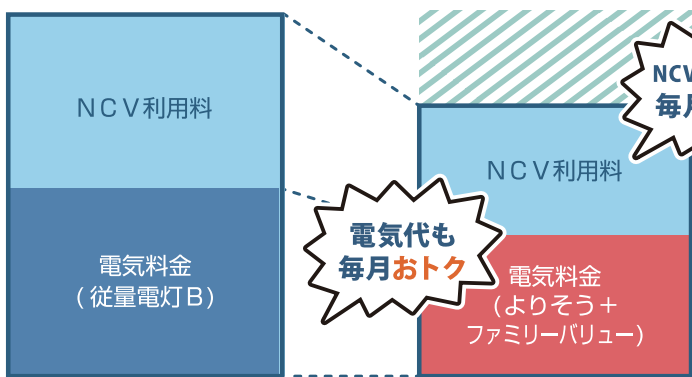

バドミントン国別対抗戦2024 トマス杯・ユバ杯

放送日 5月2日(木) 10:30~

生中継

新華社/森田直樹/アフロ、アフロスポーツ

国・地域の誇りをかけて団体戦で争うバドミントン最強国決定戦!男子はトマス杯・女子はユバ杯で、ダブルス2戦、シングルス3戦の合計5戦で争う。各チーム世界ランク上位の選手から出場するため、1戦目が必ずエース対決となる見どころ満載の戦いだ。予選は5戦全てを行い、決勝トーナメントでは先に3勝したチームが勝利となる。

ニコテレ視聴者プレゼント!

ディズニーチャンネル
タンブラー
(360ml)

- 応募締切: 5月31日(金)
- 応募方法: 右のQRコード、

または NCV 米沢 で検索!

抽選で
3名様

NCV チャンネルガイドが
電子版で利用しやすくなりました。

閲覧
無料

スマートフォンやPCで簡単に
番組表をチェックできます。

こちら
すぐ読めます!

— NCV からのお知らせ —

でんき割 with 東北電力 とは

NCVが提供する「ニコニコケーブルテレビ」または「光インターネット」のサービスと、東北電力が提供する「よりそう+えなっとバリュー」または「よりそう+ファミリーバリュー」をセットでご契約いただくことで、NCVの月々のご利用料金が割引となるおトクなセットプランです。

※画像はすべてイメージです。
※表記の商品名、またはサービス名は各社の商標、または登録商標です。